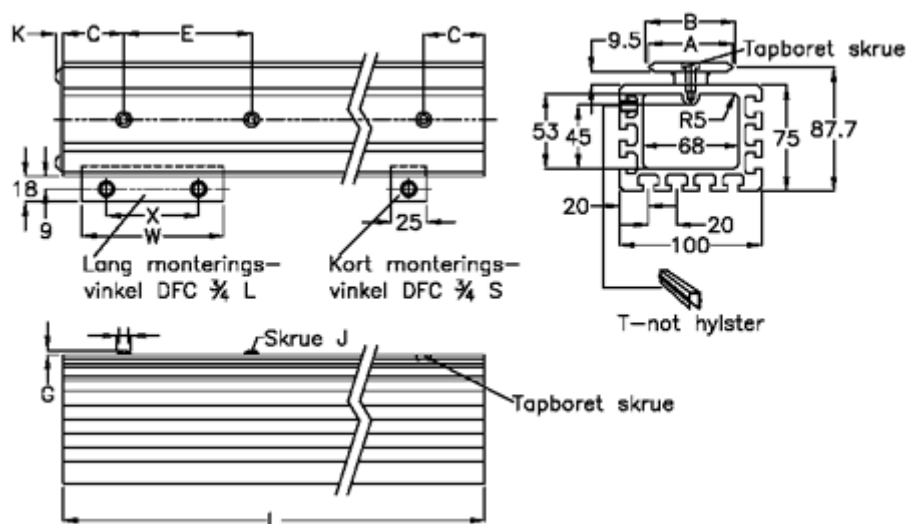

Varenummer: 0571339561

Beskrivelse: Hepco GV3 bjælkeskinne SB M 44 L3956 P1

## Mål

A	= 44	K	= 5.5
B	= 44.81	Kort monteringsvinkel	= DFC4L
C	= 43	L	= 3956
E	= 90	Lang monteringsvinkel	= DFC4S
For leje	= AU 44 34	Præcisionstype	= P1
G	= 3.3	vægt kg/1000	= 10.0
H	= 10.5	W	= 100
J	= M6	x	= 65